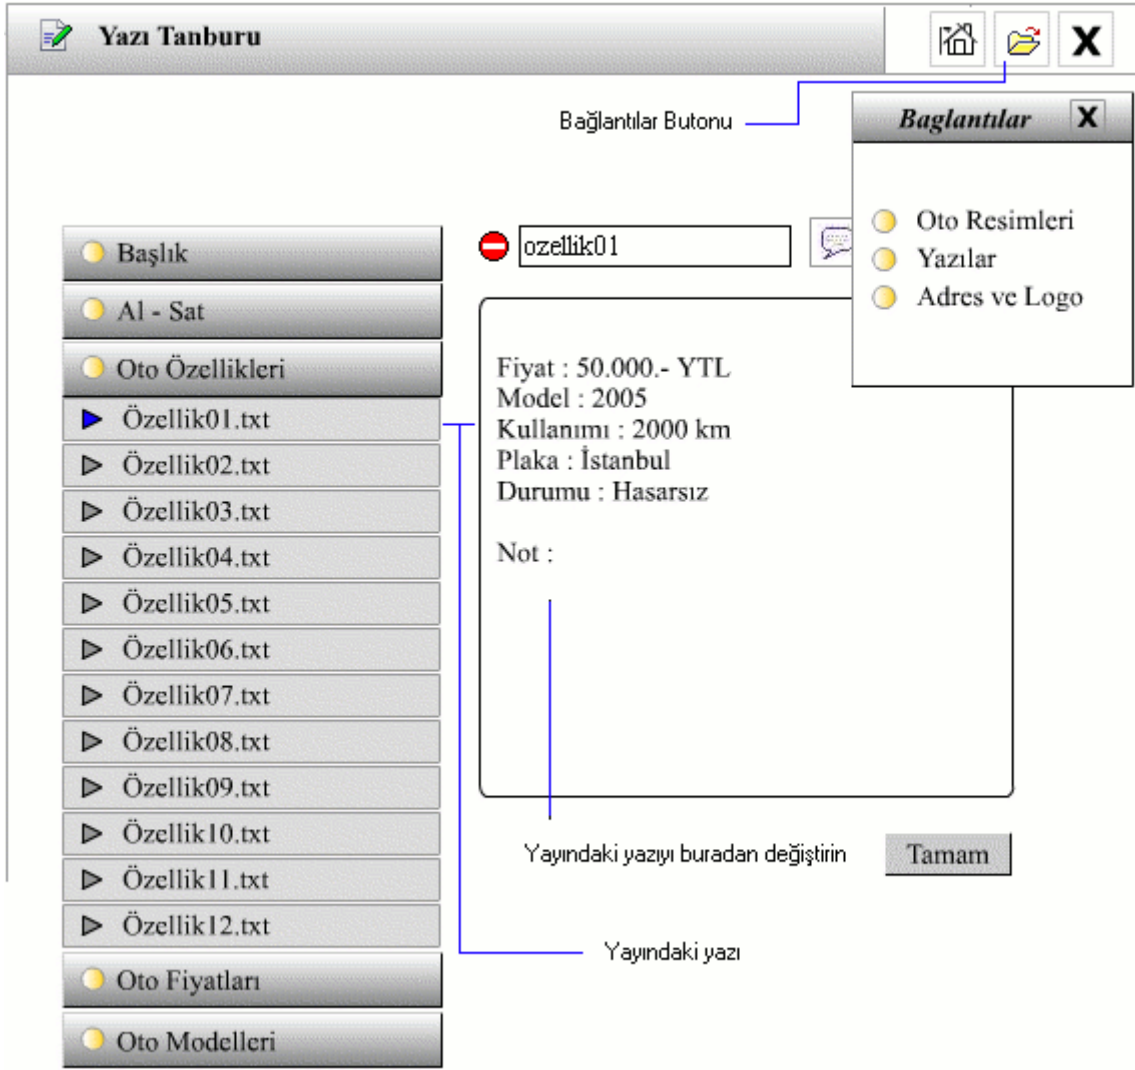

Yazı Tamburundan, oto ile ilgili bilgiler kolaylıkla değiştirilir...

Şirket logonuzu ve Adresinizi yazı tamburu ile kolayca değiştir.