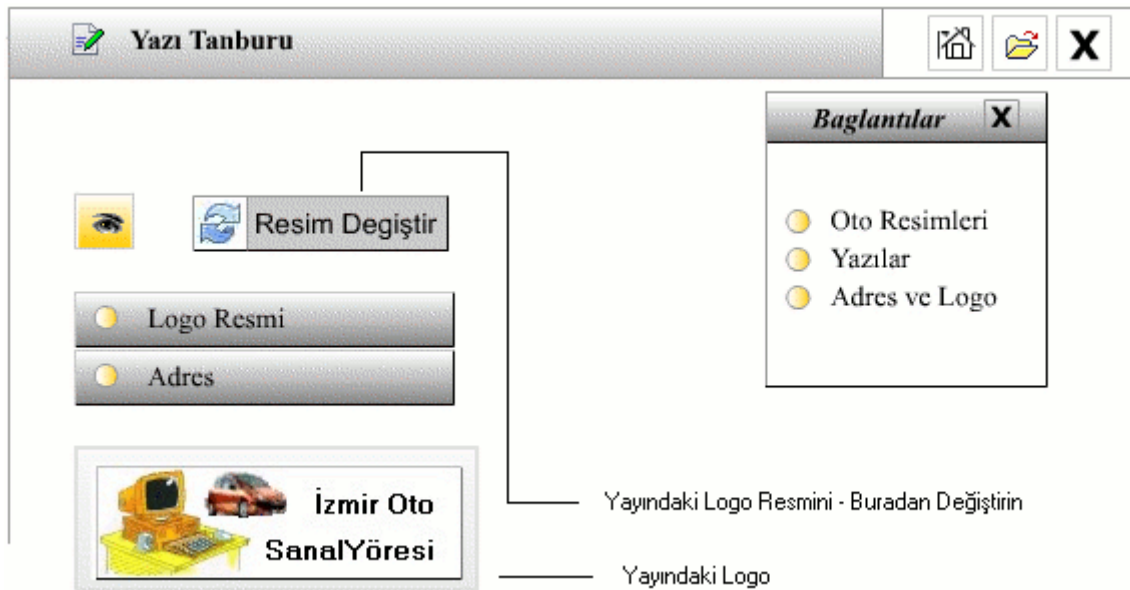

Satılık Oto Resimleri ✕

Yayındaki Resim

Yazı Tamburundan, oto ile ilgili bilgiler kolaylıkla değiştirilir...

Şirket logonuzu ve Adresinizi yazı tamburu ile kolayca değiştir.

Flash Oto Galerisi, PHP ortamında Linux veya Windows işletim sistemlerinde çalışır.